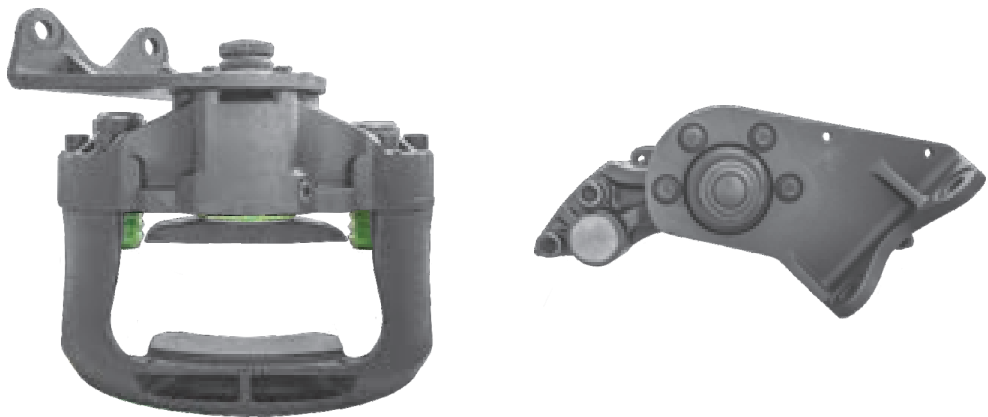

TEQ-WA.013 PERROT V-G1600

CROSS REFERENCE	VEHICLE APPLICATION	SERVICE KITS
WABCO 40160016 40160006	55 SERIES	- TEQ-JMW.018
DAF AMPB006 AMPA049	BRAKE PAD SET	
	WVA29077	
	ADDITIONAL INFO