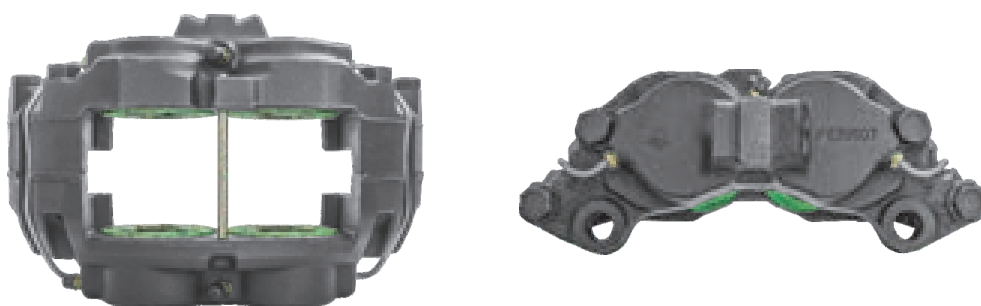

TEQ-WA.011 PERROT 456 F-Ö

CROSS REFERENCE	VEHICLE APPLICATION	SERVICE KITS
WABCO 40465020	45 SERIES	
DAF ACU9384	BRAKE PAD SET	
	WVA29017	
	ADDITIONAL INFO	
	65