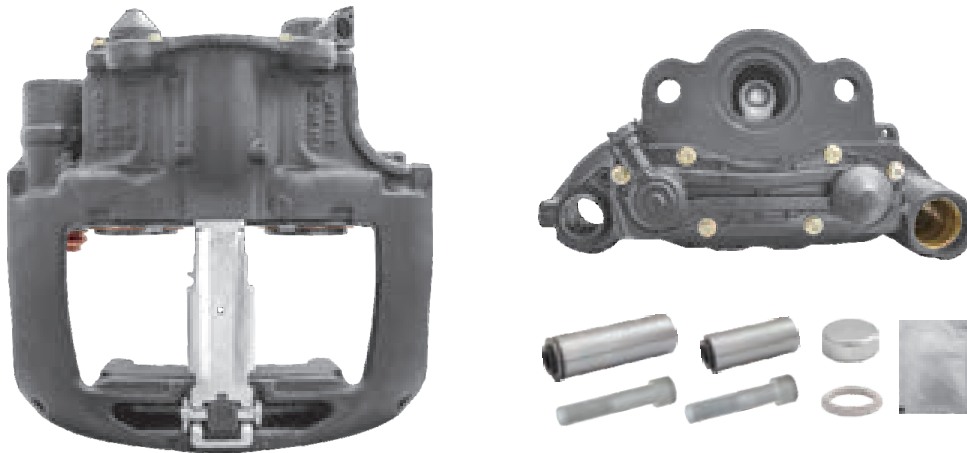

TEQ-BC.002 KNORR SN6

CROSS REFERENCE	VEHICLE APPLICATION	SERVICE KITS
KB K013174 K001118 SN6529 SN6570RC BPW 0536270361	370MM DISC	- TEQ-JMK.015
	BRAKE PAD SET	
	WVA29095 / WVA29306	
	ADDITIONAL INFO