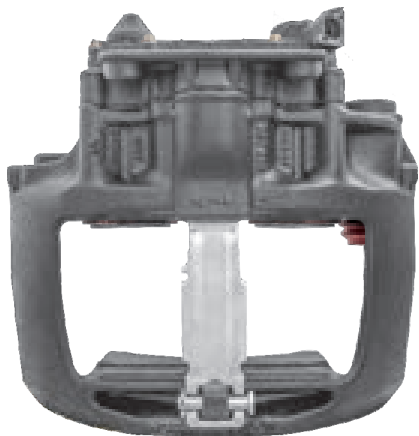

TEQ-KN.003 KNORR SB6

CROSS REFERENCE	VEHICLE APPLICATION	SERVICE KITS
KB K002923 K000584 K003668 SB6582 SB6528 SB6401RC BPW 0536270220	370MM DISC	- TEQ-JMK.031
	BRAKE PAD SET	
	WVA29095 / WVA29306	
	ADDITIONAL INFO