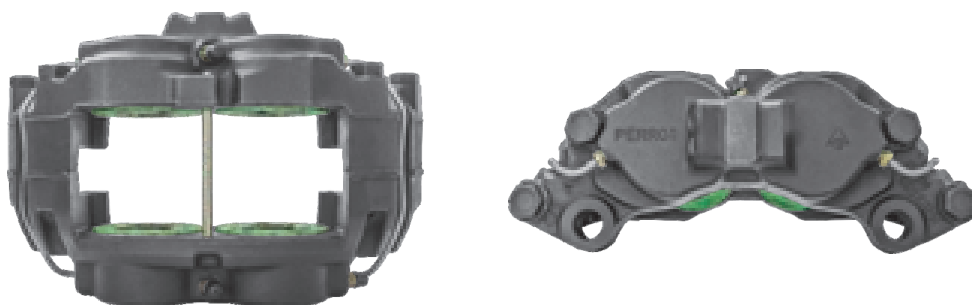

TEQ-WA.010 PERROT 456 F-Ö

CROSS REFERENCE	VEHICLE APPLICATION	SERVICE KITS
WABCO 40465019	45 SERIES	
DAF ACU9383	BRAKE PAD SET	
	WVA29017	
	ADDITIONAL INFO	
	65